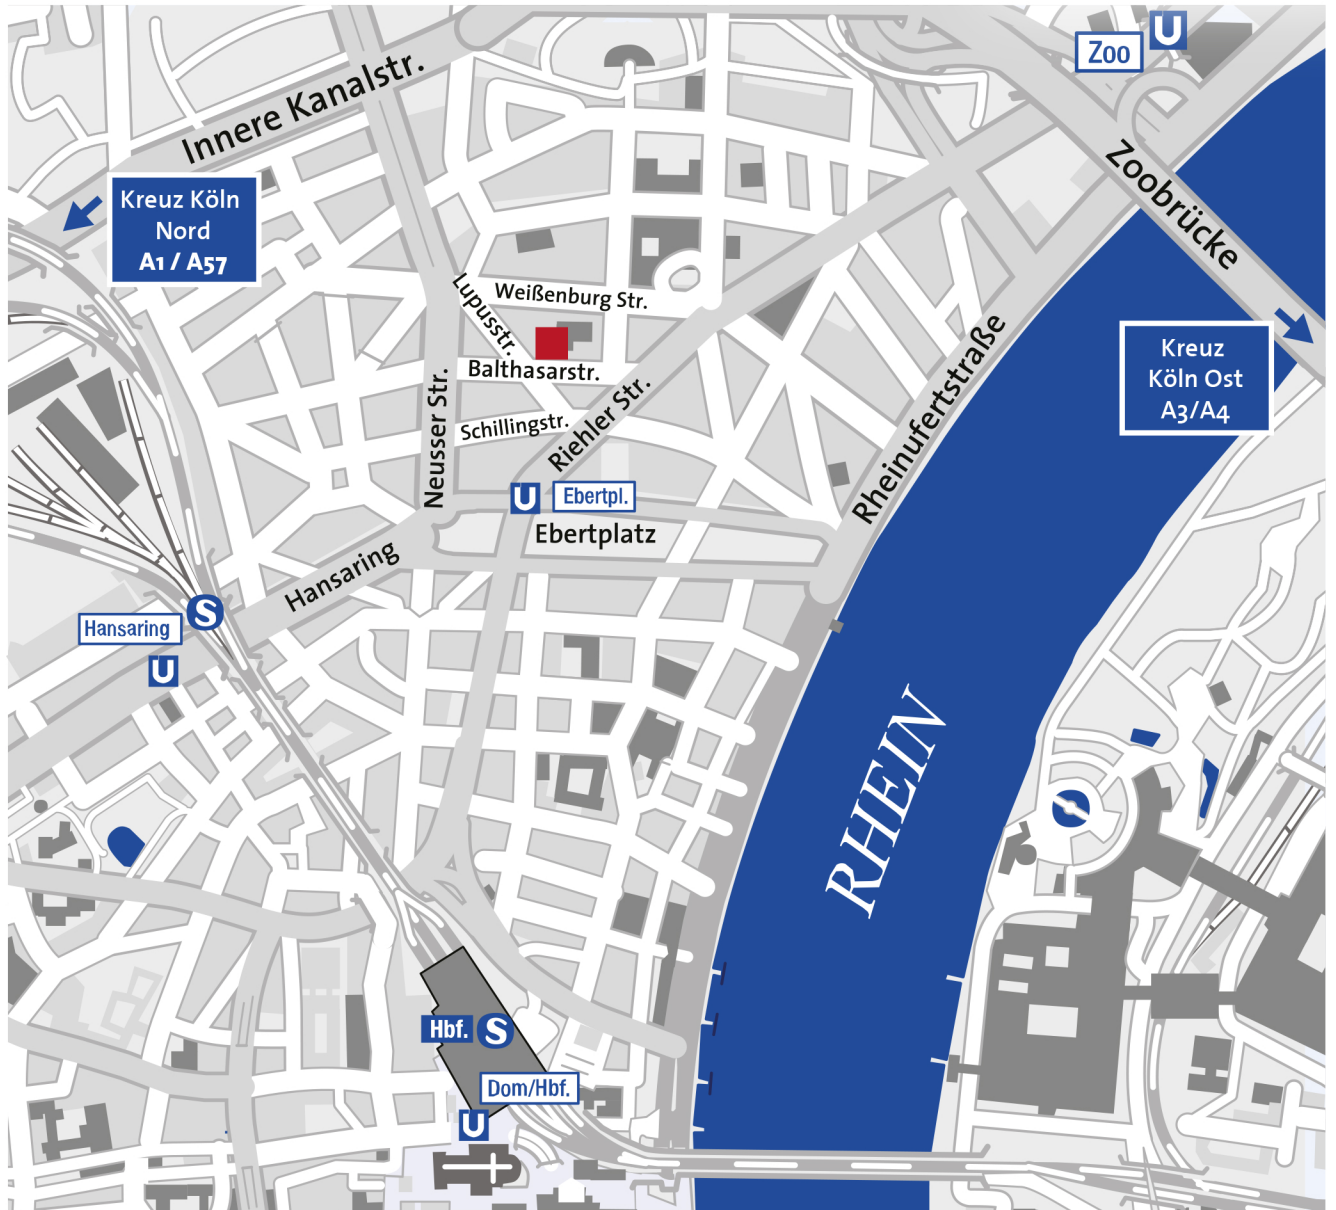

Wegbeschreibung

50670 Köln, Balthasarstraße 81 (durch die Toreinfahrt, schräg rechts über den Hof, 1. Etage)

Mit dem PKW

von Norden (Neuss/Düsseldorf)
A57 bis Ende, links Richtung Zoobrücke;
Neusser Str. rechts abbiegen, rechts in Weißenburgstr.,
wenden, Neusser Str. überqueren und rechts in Lupusstr.,
1. links in die Balthasarstraße

von Süden (Bonn/Frankfurt)
bis Kreuz K-Süd, dann Beschilderung Zentrum/HBF;
Rheinuferstraße bis Theodor-Heuss Ring (in Höhe Bastei),
links abbiegen zum Ebertplatz, weiter siehe Skizze

von Osten (Wuppertal/Dortmund)
bis Kreuz K-Ost, dann Richtung Zentrum,
über Zoobrücke, dahinter 1. Möglichkeit links (Niehler Str.),
auf Neusser Str. links ab, rechts in Weißenburgstr., wenden,
Neusser Str. überqueren und rechts in Lupusstr.,
1. links in die Balthasarstraße

mit öffentlichen Verkehrsmitteln

Hauptbahnhof
U-Bahn bis Ebertplatz, Ausgang in Richtung Riehler Str.,
1. Straße links (Schillingstr.), direkt schräg rechts in
die Lupusstr., rechts in die Balthasarstraße.

S-Bahn Hansaring
am Hansaring Richtung Ebertplatz/Rhein,
Neusser Str. links, die 2. Straße rechts
ist die Balthasarstraße